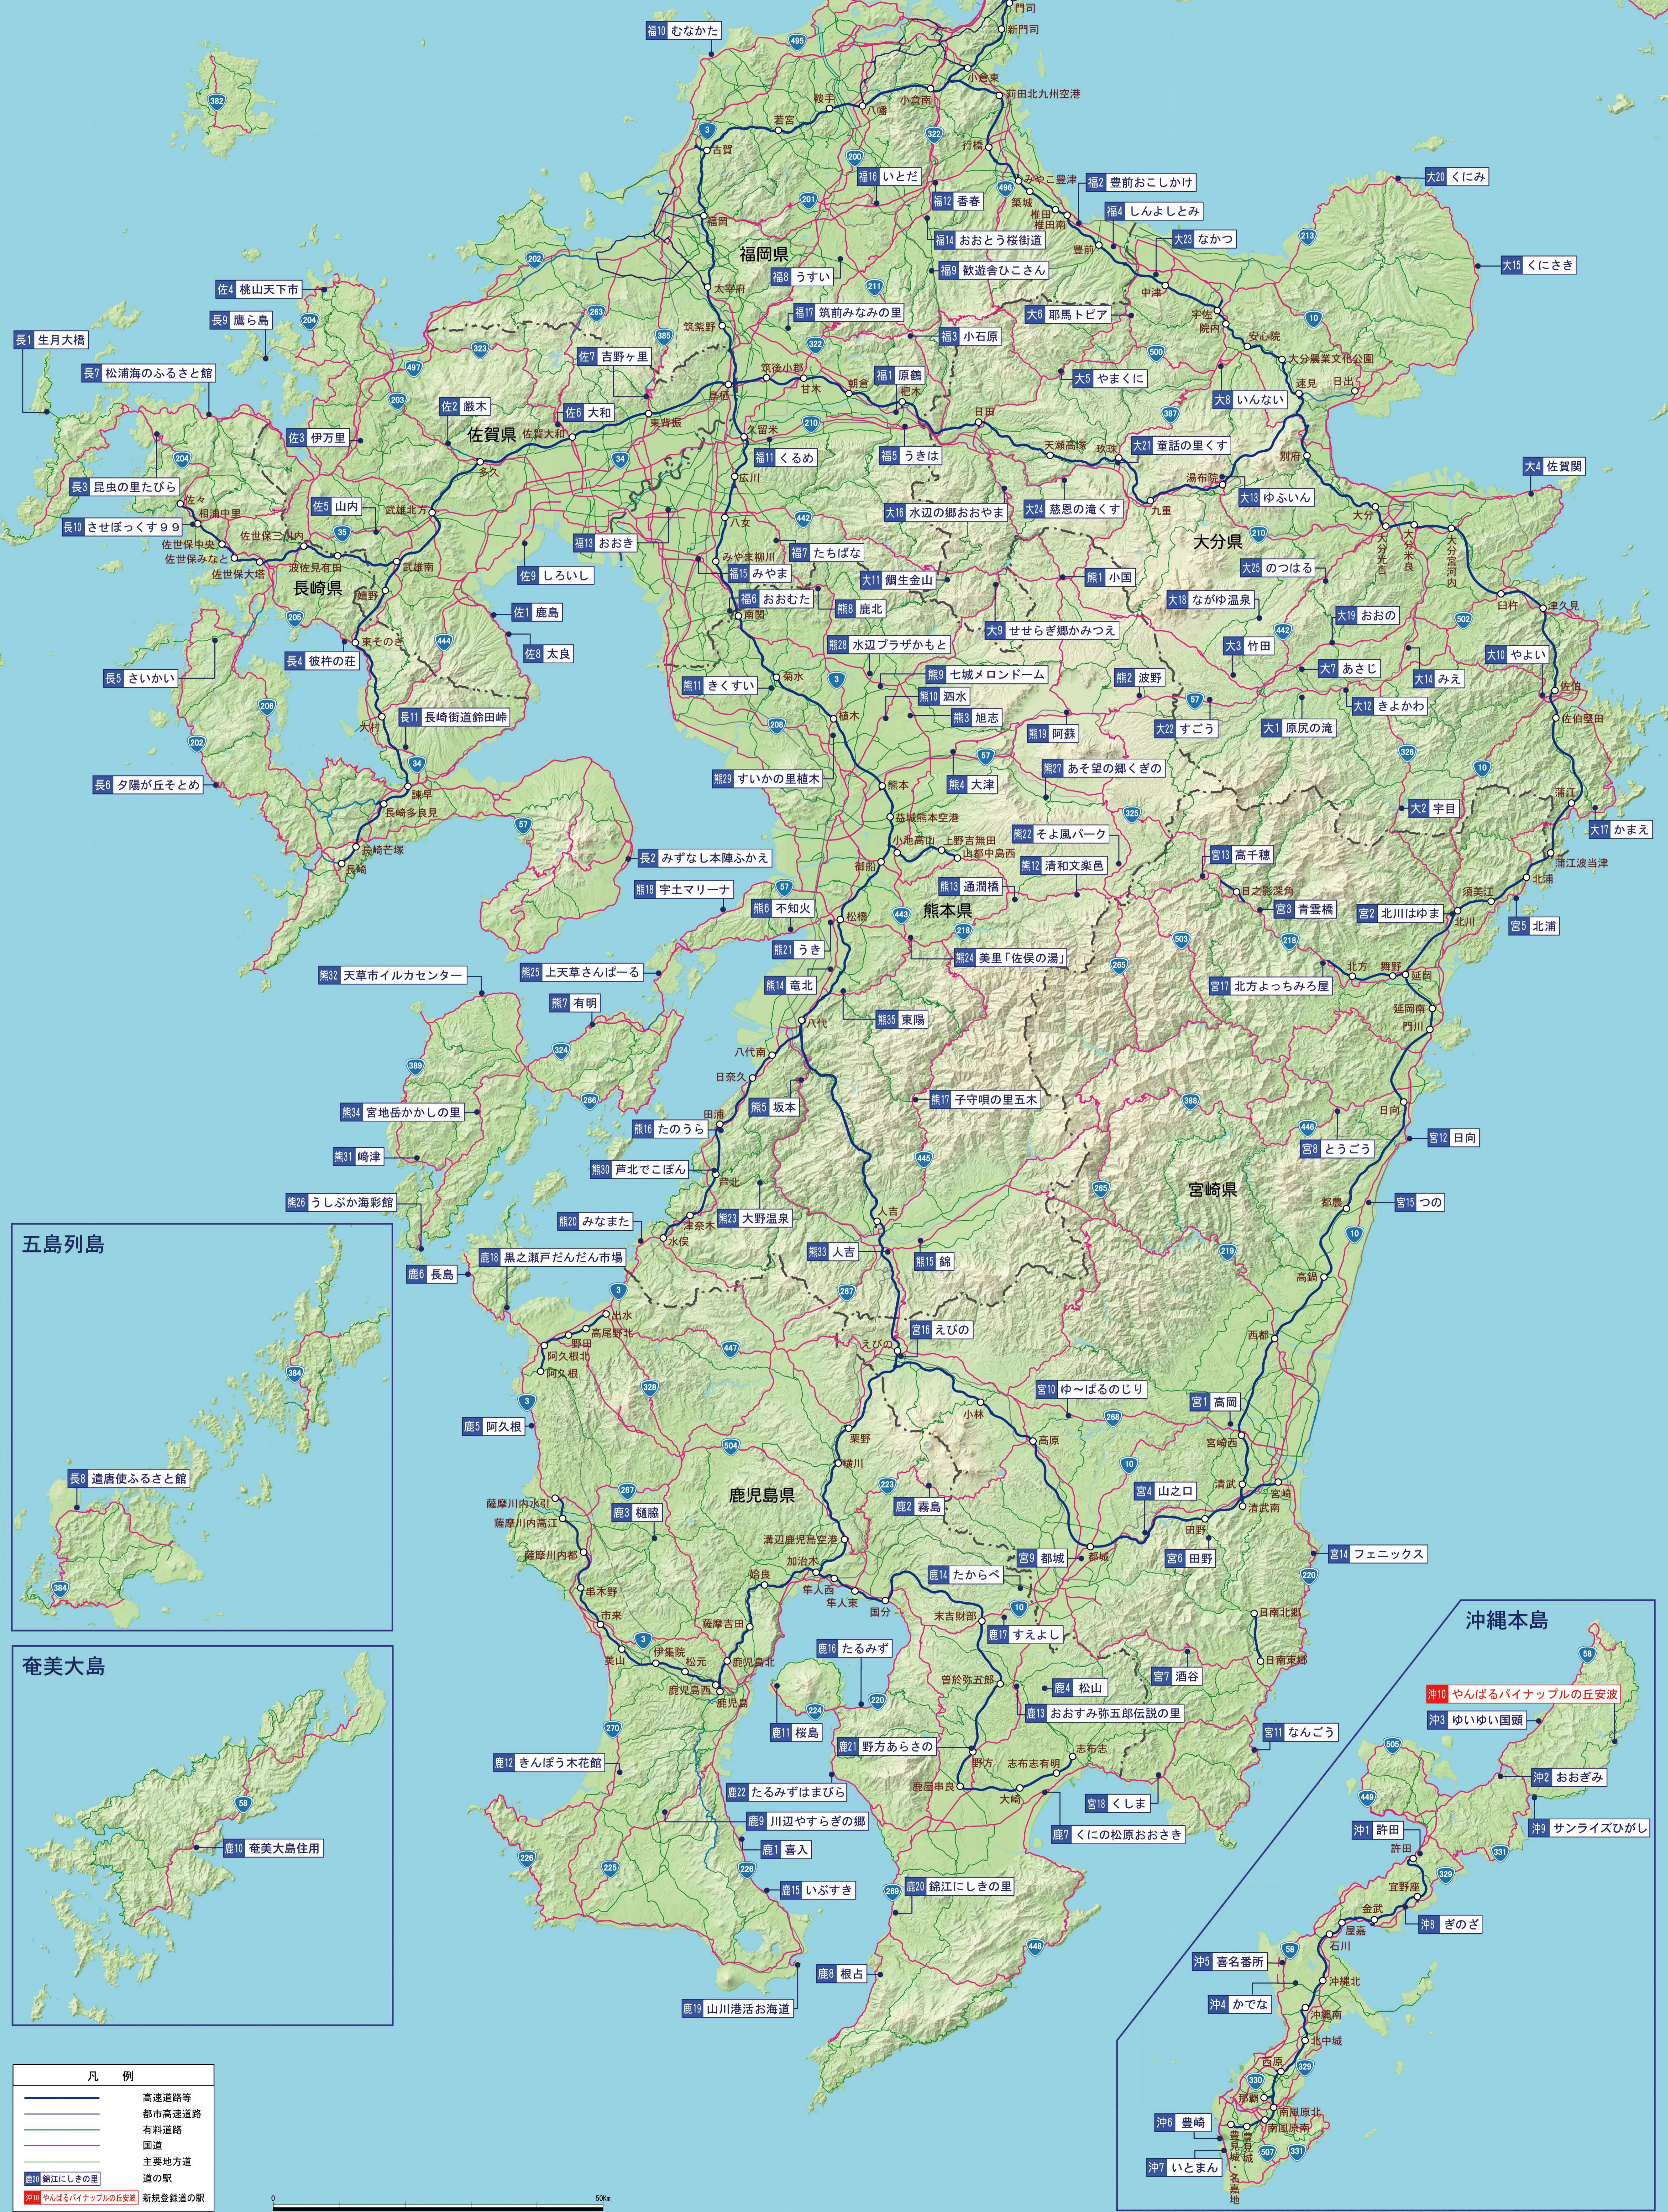

# 九州・沖縄 道の駅マップ

令和4年4月1日現在(147駅)

凡例	
	高速道路等
	都市高速道路
	有料道路
	国道
	主要地方道
	道の駅
	新規登録道の駅