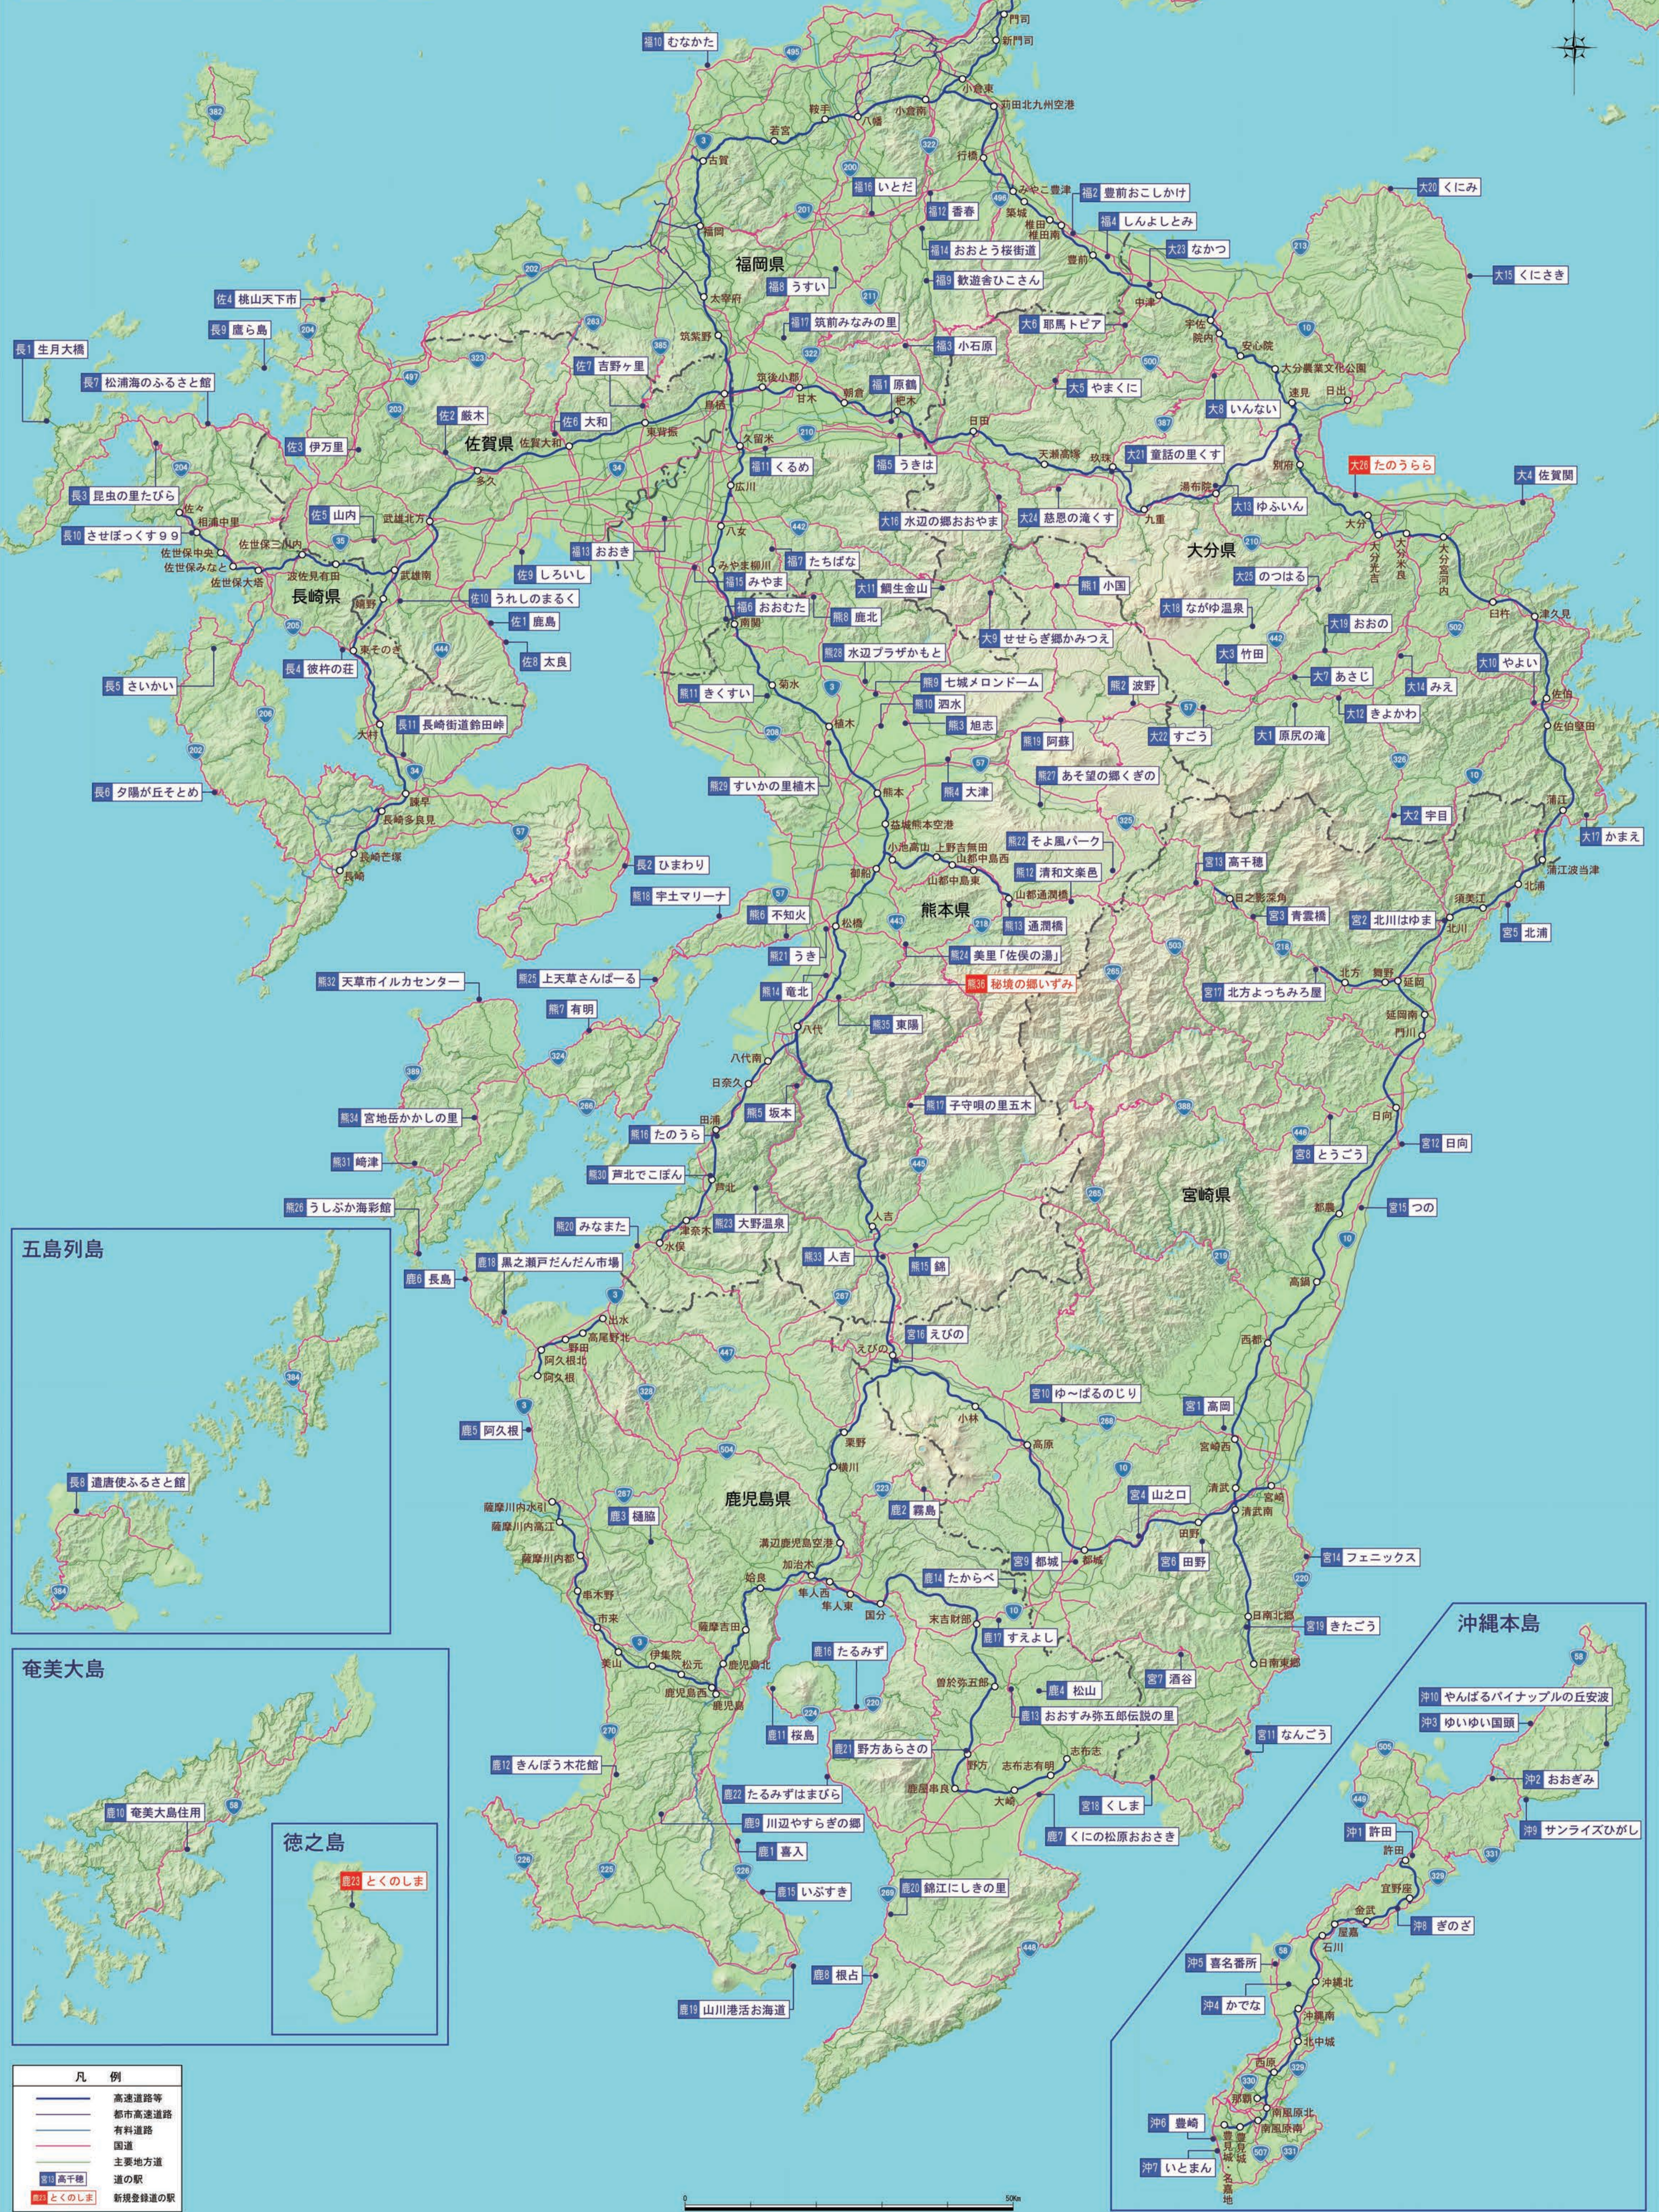

九州・沖縄 道の駅マップ

令和6年4月1日現在(152駅)

凡例	
	高速道路等
	都市高速道路
	有料道路
	国道
	主要地方道
	道の駅
	新登録道の駅

0 50km